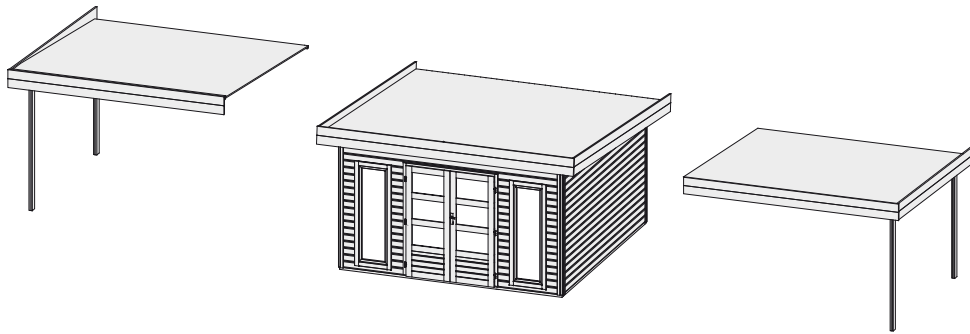

Zubehör Exklusiv

Produktinformation

Schleppdach 76579 76594

Außenmaße		B 400 × T 357 cm
Dachstand		B 432,5 × T 420 cm
Firsthöhe		H 248 cm
Dach		Massivholzdach mit Nut und Feder
Dachfläche		18,1 m ²
Inkl Bitumendachbelag (Zur Ersteindeckung!)		2 Rollen (10 m ²)
Bedarf Schindeln		-
Bedarf selbstklebende Dachfolie	(Haus & Schleppdach)	8 Rollen
Bedarf selbstklebende Bitumendachbahn		-
Pfosten		2 Stück (140 × 78 mm)
Paketmaße	(Schleppdach)	B 420 × T 55 × H 49 cm / 330 kg
Paketmaße	(Schleppdach & Wände)	B 436 × T 116 × H 50 cm / 733 kg
Erhältliches Zubehör (gegen Aufpreis):		<ul style="list-style-type: none"> • Selbstklebende Dachfolie • Exklusive Seiten- und Rückwand

Anbauposition

Draufsicht (in mm):